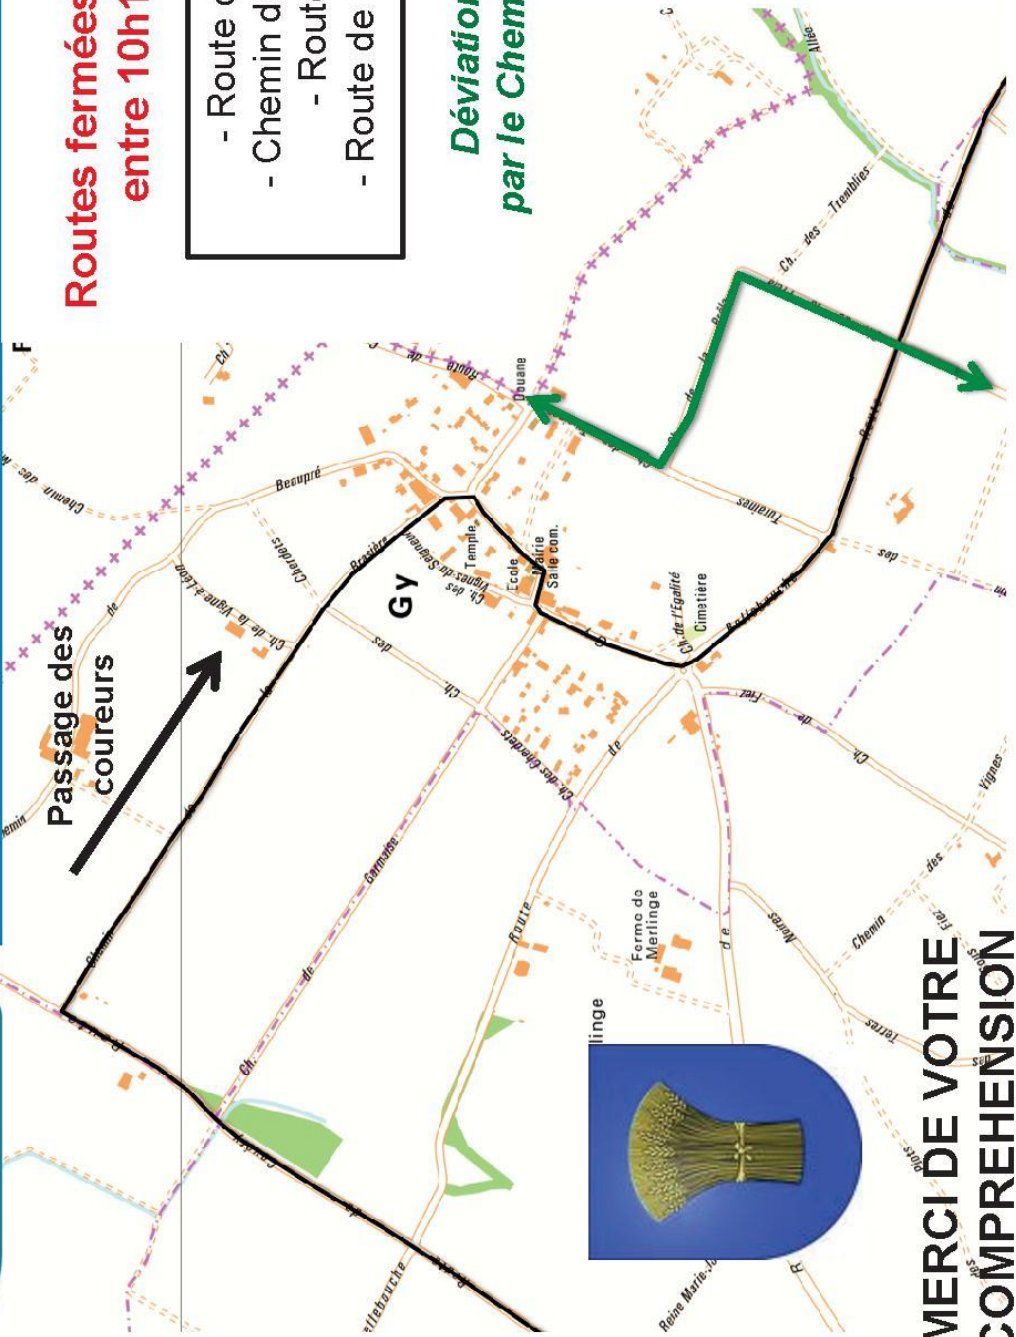

# INFORMATION AUX HABITANTS DIMANCHE 3 MAI 2015

**Routes fermées à la circulation  
entre 10h10 et 11h45**

- Route de Covéry
- Chemin de la Braisière
- Route de Gy
- Route de Bellebouche

**Déviation possible  
par le Chemin de la Préla**

# 34<sup>e</sup> MARCHÉ

En faveur des malades  
et de leurs proches

Samedi 9 mai 2015  
à Gy

Parcours 5km ou 10km, départs libres entre  
8h et 15h de la Place Gy

Repas - Buvette

Inscriptions: Avec médaille: adulte/enfant Fr. 16.-. Sans médaille: adulte Fr. 8.-/enfant Fr. 5.-